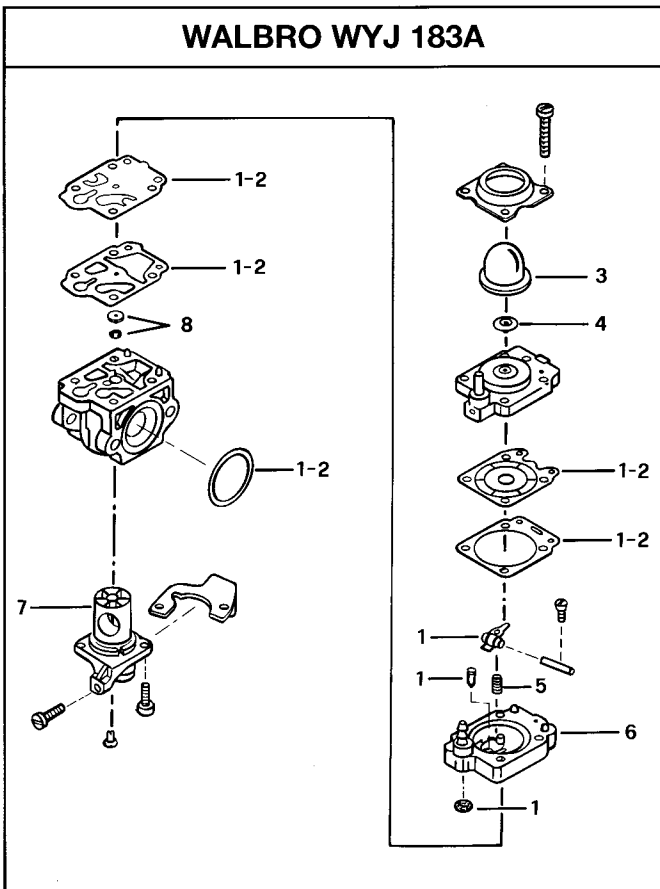

### **ILLUSTRATED PARTS LIST**

---

# **ELITE 4000 BP PARTNER B400BP**

SERIAL NUMBER PREFIX 01

**CE**

May 1998

**40 cc**

C	1	247699	1
B	2	● 227286	1
C	3	● 240083	1
	4	●● 235008	2
B	5	●● 240085	2

A	1	240853	-
	2	● 240850 M10x1,5	1
B	3	● 241154	2
B	4	● 247395	1
	5	● 240852	1
C	6	● 241153	1

**FIGURE 3**

**FIGURE 4**

**WALBRO WYJ 183A**

C	-	<b>241268</b>	carbur.
B	1	● 247955	1
A	2	●● 247956	1
C	3	● 225834	1
C	4	● 247957	1
C	5	● 247958	1
C	6	● 247962	1
C	7	● 247961	1
C	8	● 247959	(43) 1

**FIGURE 5**