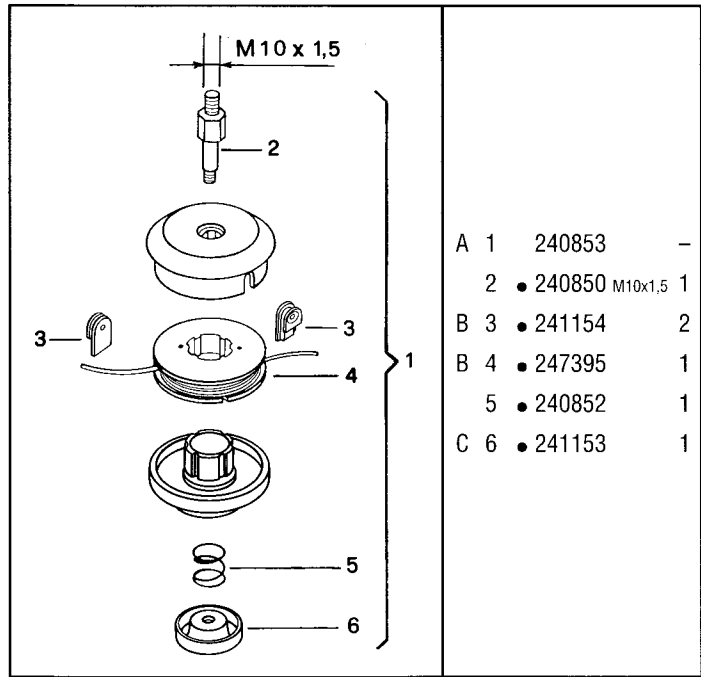

# **ELITE 4000 BP PARTNER B400BP**

SERIAL NUMBER PREFIX 01

**CE**

May 1998

**40 cc**

C	1	247699	1
B	2	● 227286	1
C	3	● 240083	1
	4	●● 235008	2
B	5	●● 240085	2

A	1	240853	-
	2	● 240850 M10x1,5	1
B	3	● 241154	2
B	4	● 247395	1
	5	● 240852	1
C	6	● 241153	1

**FIGURE 3**

**FIGURE 4**

**WALBRO WYJ 183A**

C	-	<b>241268</b>	carbur.
B	1	● 247955	1
A	2	●● 247956	1
C	3	● 225834	1
C	4	● 247957	1
C	5	● 247958	1
C	6	● 247962	1
C	7	● 247961	1
C	8	● 247959	(43) 1

**FIGURE 5**