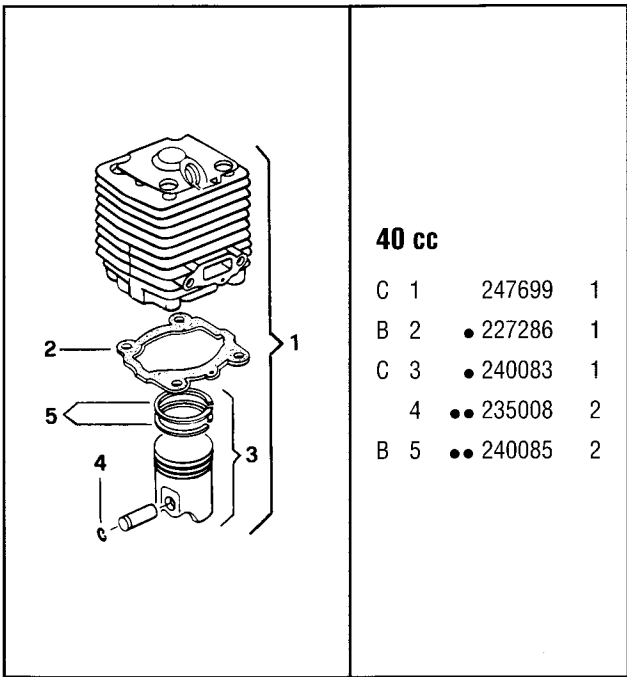

# **ELITE 4000 BP PARTNER B400BP**

SERIAL NUMBER PREFIX 01

**CE**

May 1998

**40 cc**

C	1	247699	1
B	2	● 227286	1
C	3	● 240083	1
	4	●● 235008	2
B	5	●● 240085	2

A	1	240853	-
	2	● 240850 M10x1,5	1
B	3	● 241154	2
B	4	● 247395	1
	5	● 240852	1
C	6	● 241153	1

**FIGURE 3**

**FIGURE 4**

**WALBRO WYJ 183A**

C	-	<b>241268</b>	carbur.
B	1	● 247955	1
A	2	●● 247956	1
C	3	● 225834	1
C	4	● 247957	1
C	5	● 247958	1
C	6	● 247962	1
C	7	● 247961	1
C	8	● 247959	(43) 1

**FIGURE 5**